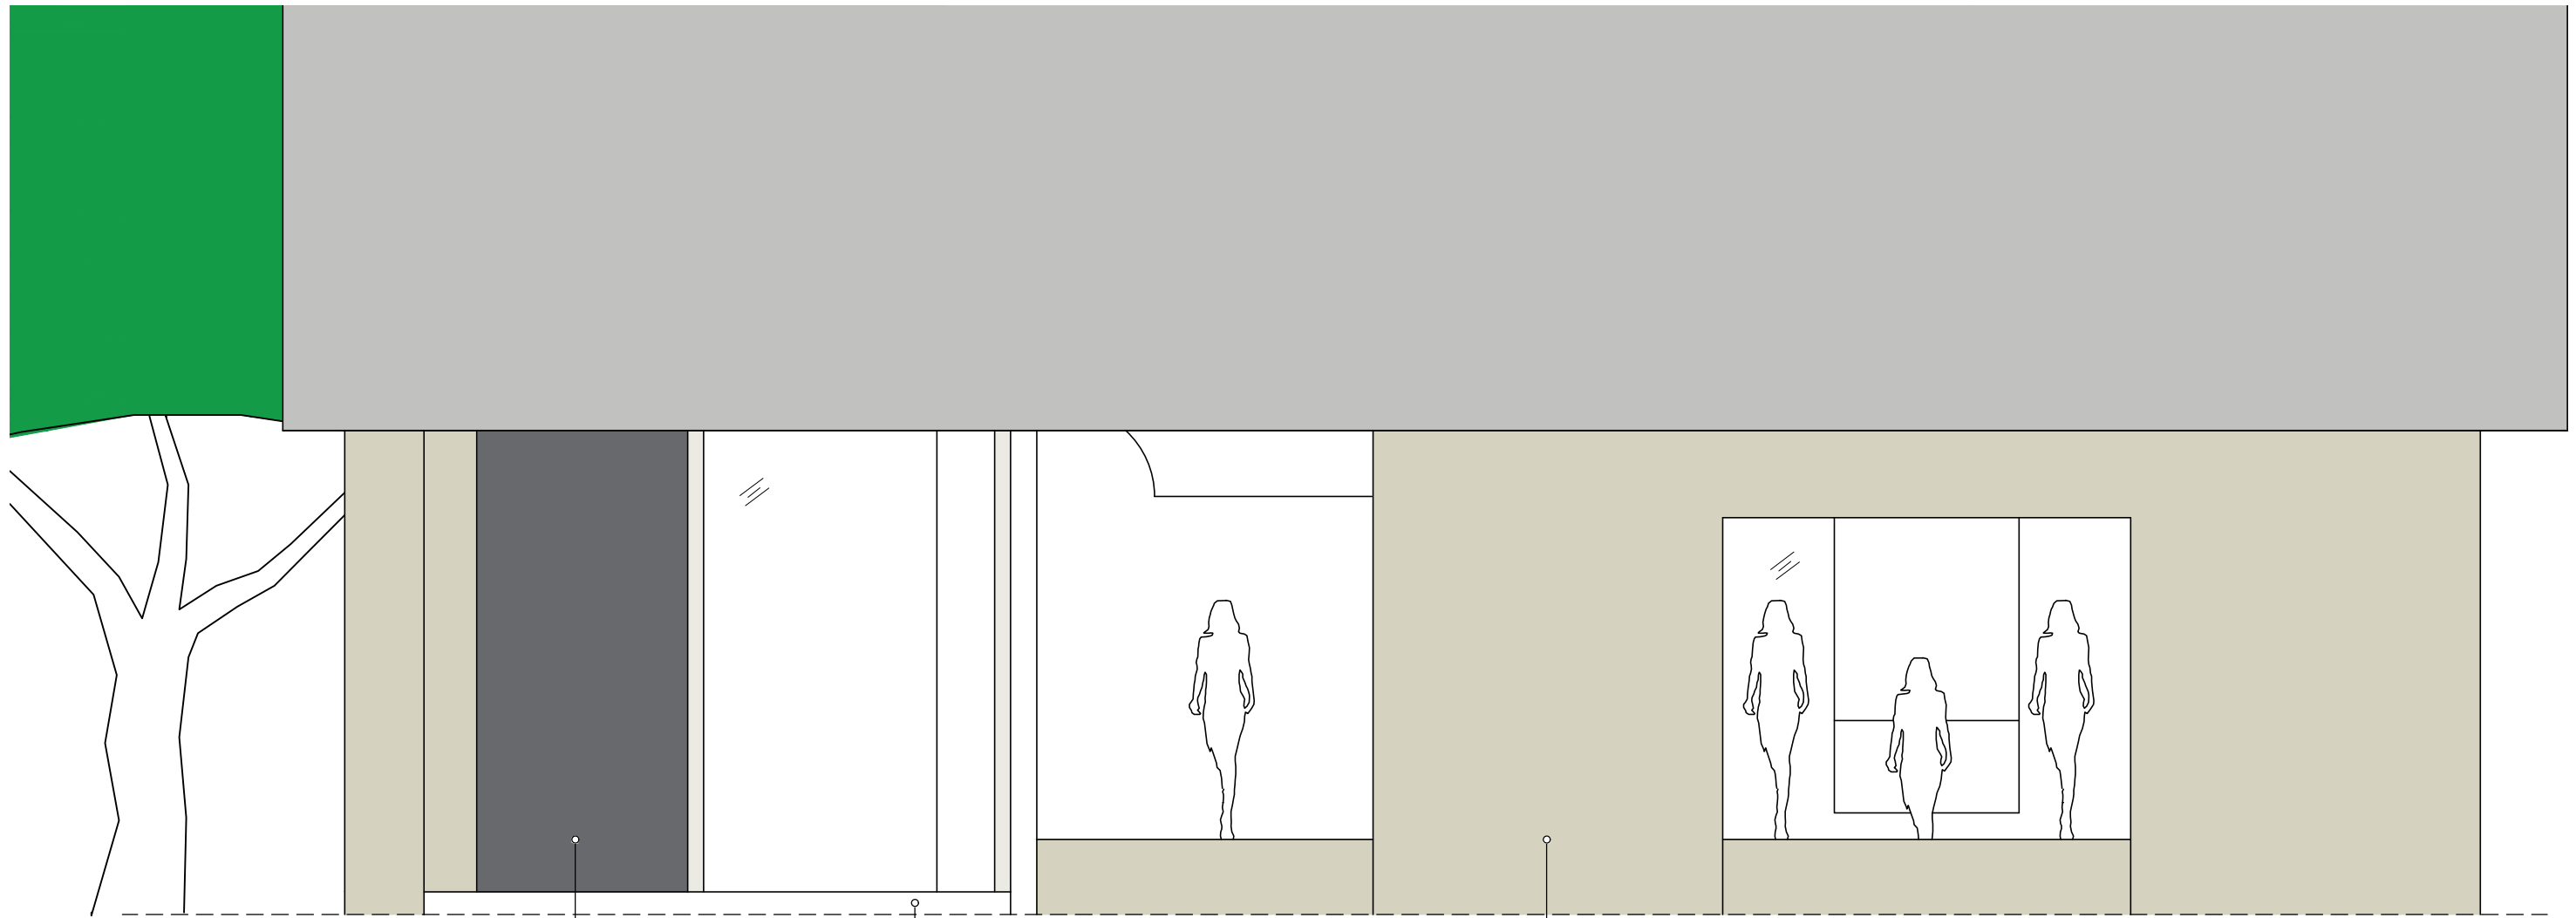

Δάπεδο εταιρεία Ariostea
Black Ardesia
Διαστάσεων 1.20μ x 0.60μ x 0.02μ.

Δάπεδο εταιρεία Ariostea
Nero marquina, Polished
Διαστάσεων 1.20μ x 0.60μ

Δάπεδο εταιρεία Ariostea
Cm2, Structured
Διαστάσεων: 1.20μ x 0.60μ x 0.01μ