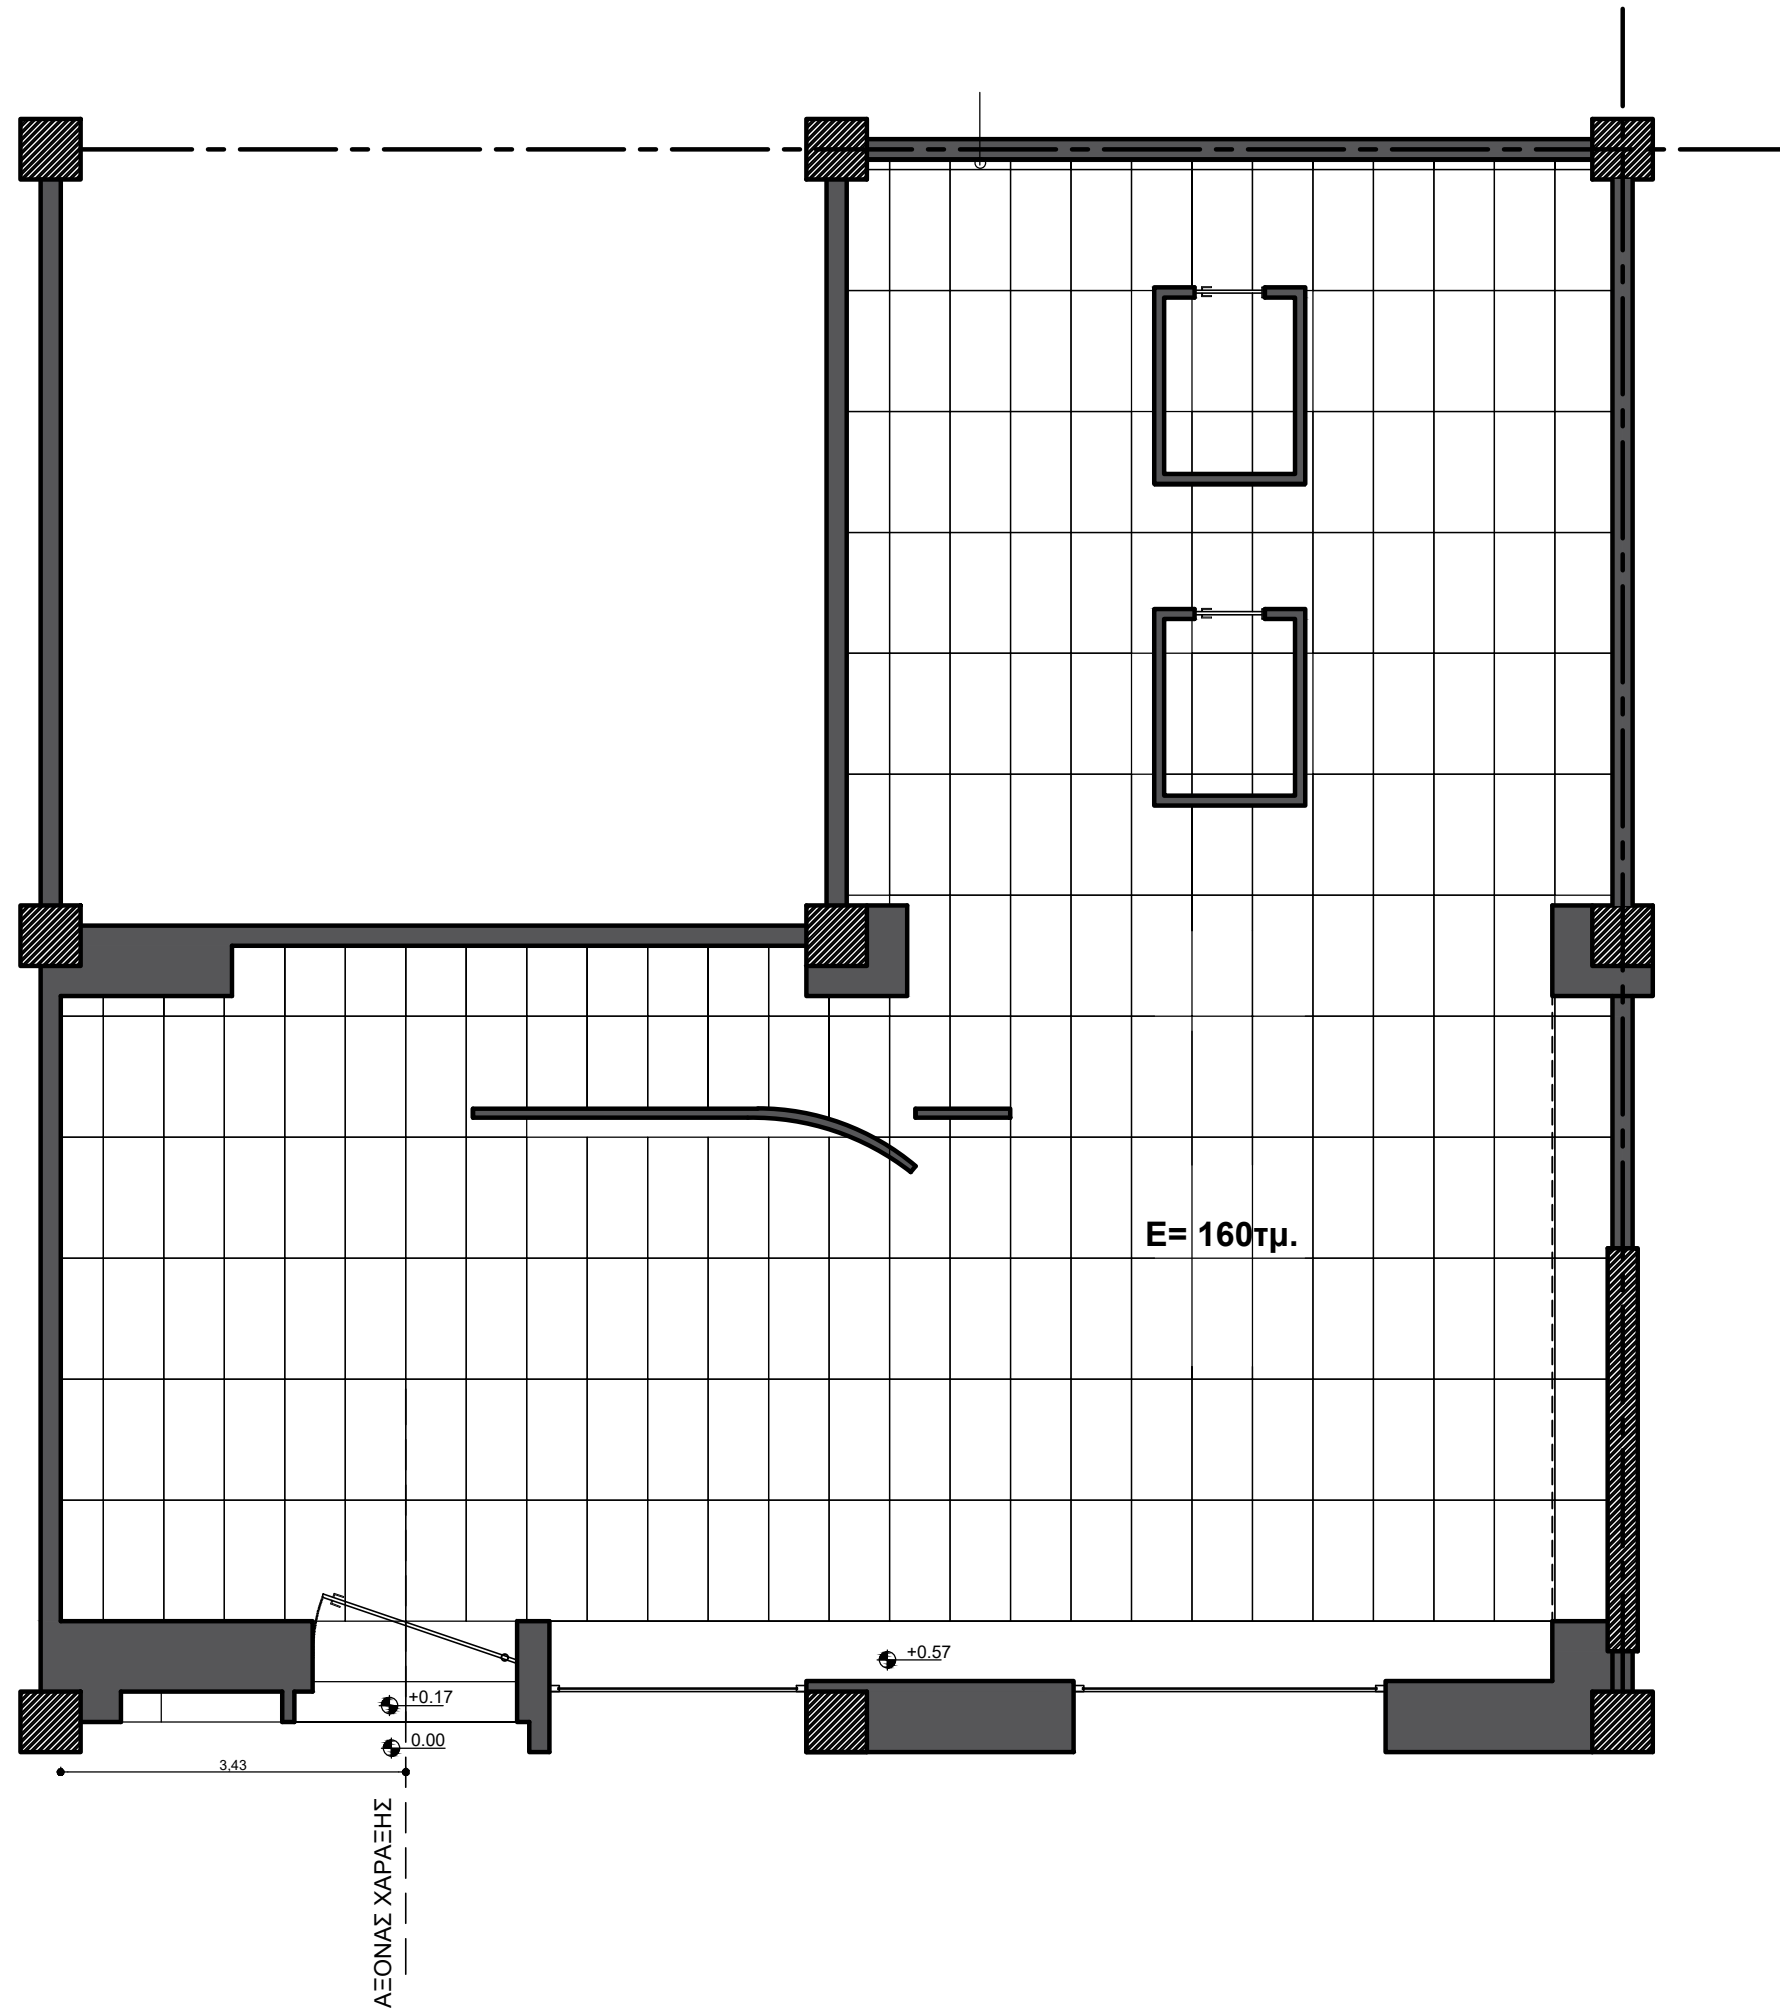

Δάπεδο εταιρεία Arioste
Nero marquina, Polished
Διαστάσεων 1.20μ x 0.60μ

ΒΑΚΑΛΟ
UNIVERSITY OF DERBY
ΤΟΜΕΑΣ ΑΡΧΙΤΕΚΤΟΝΙΚΗΣ
ΕΣΩΤΕΡΙΚΟΥ ΧΩΡΟΥ

Γ' ΕΤΟΣ

ΜΑΘΗΜΑ: ΣΧΕΔΙΑΣΜΟΣ- ΑΝΑΚΑΙΝΙΣΗ
ΚΑΤΑΣΤΗΜΑΤΩΝ

ΥΠΕΥΘΥΝΟΙ: ΘΕΟΦΙΛΟΣ ΔΑΣΚΑΛΟΠΟΥΛΟΣ

ΘΕΜΑ ΑΣΚΗΣΗΣ: ΔΙΑΜΟΡΦΩΣΗ ΚΑΤΑΣΤΗΜΑΤΟΣ

α.α. 4	ΚΑΤΟΨΗ ΔΑΠΕΔΟΣΤΡΩΣΗΣ Κλίμακα: 1/75

ΑΛΕΞΑΝΔΡΑ ΜΠΑΚΑ
ΓΔ' 2019-2020