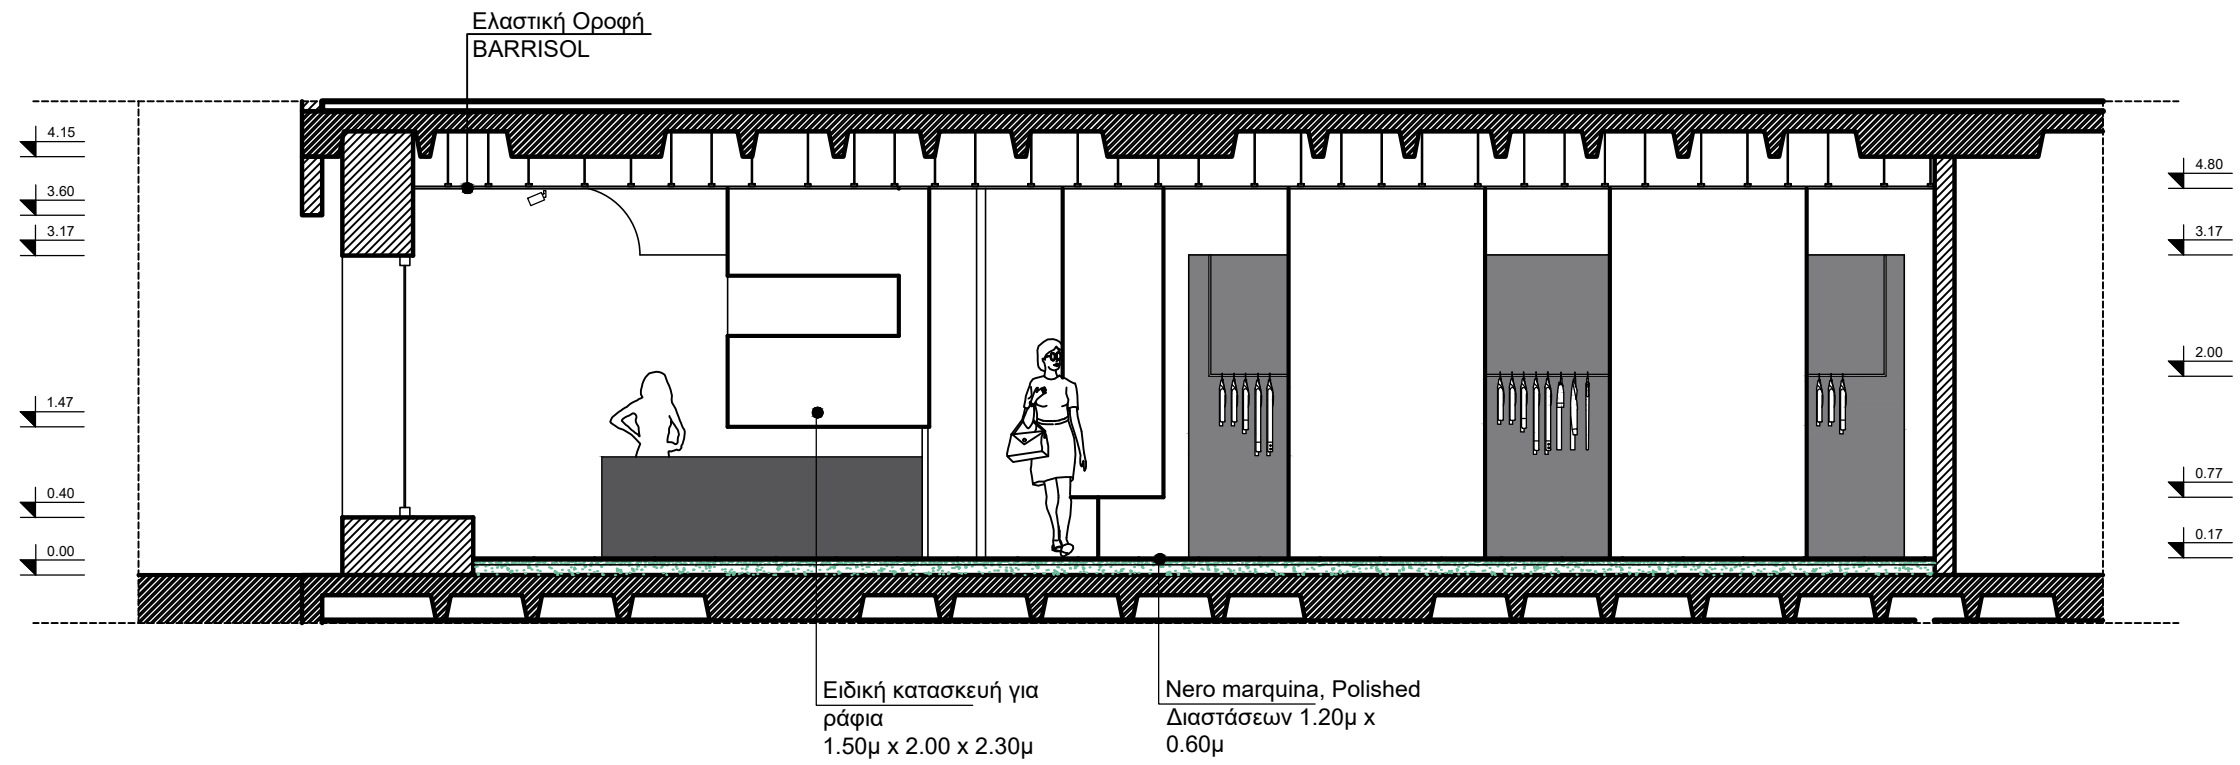

ΒΑΚΑΛΟ
UNIVERSITY OF DERBY
ΤΟΜΕΑΣ ΑΡΧΙΤΕΚΤΟΝΙΚΗΣ
ΕΣΩΤΕΡΙΚΟΥ ΧΩΡΟΥ
Γ' ΕΤΟΣ
ΜΑΘΗΜΑ: ΣΧΕΔΙΑΣΜΟΣ- ΑΝΑΚΑΙΝΙΣΗ
ΚΑΤΑΣΤΗΜΑΤΩΝ
ΥΠΕΥΘΥΝΟΙ: ΘΕΟΦΙΛΟΣ ΔΑΣΚΑΛΟΠΟΥΛΟΣ
ΘΕΜΑ ΑΣΚΗΣΗΣ: ΔΙΑΜΟΡΦΩΣΗ ΚΑΤΑΣΤΗΜΑΤΟΣ

α.σ. 2	ΤΟΜΗ ΑΑ' Κλίμακα: 1/75