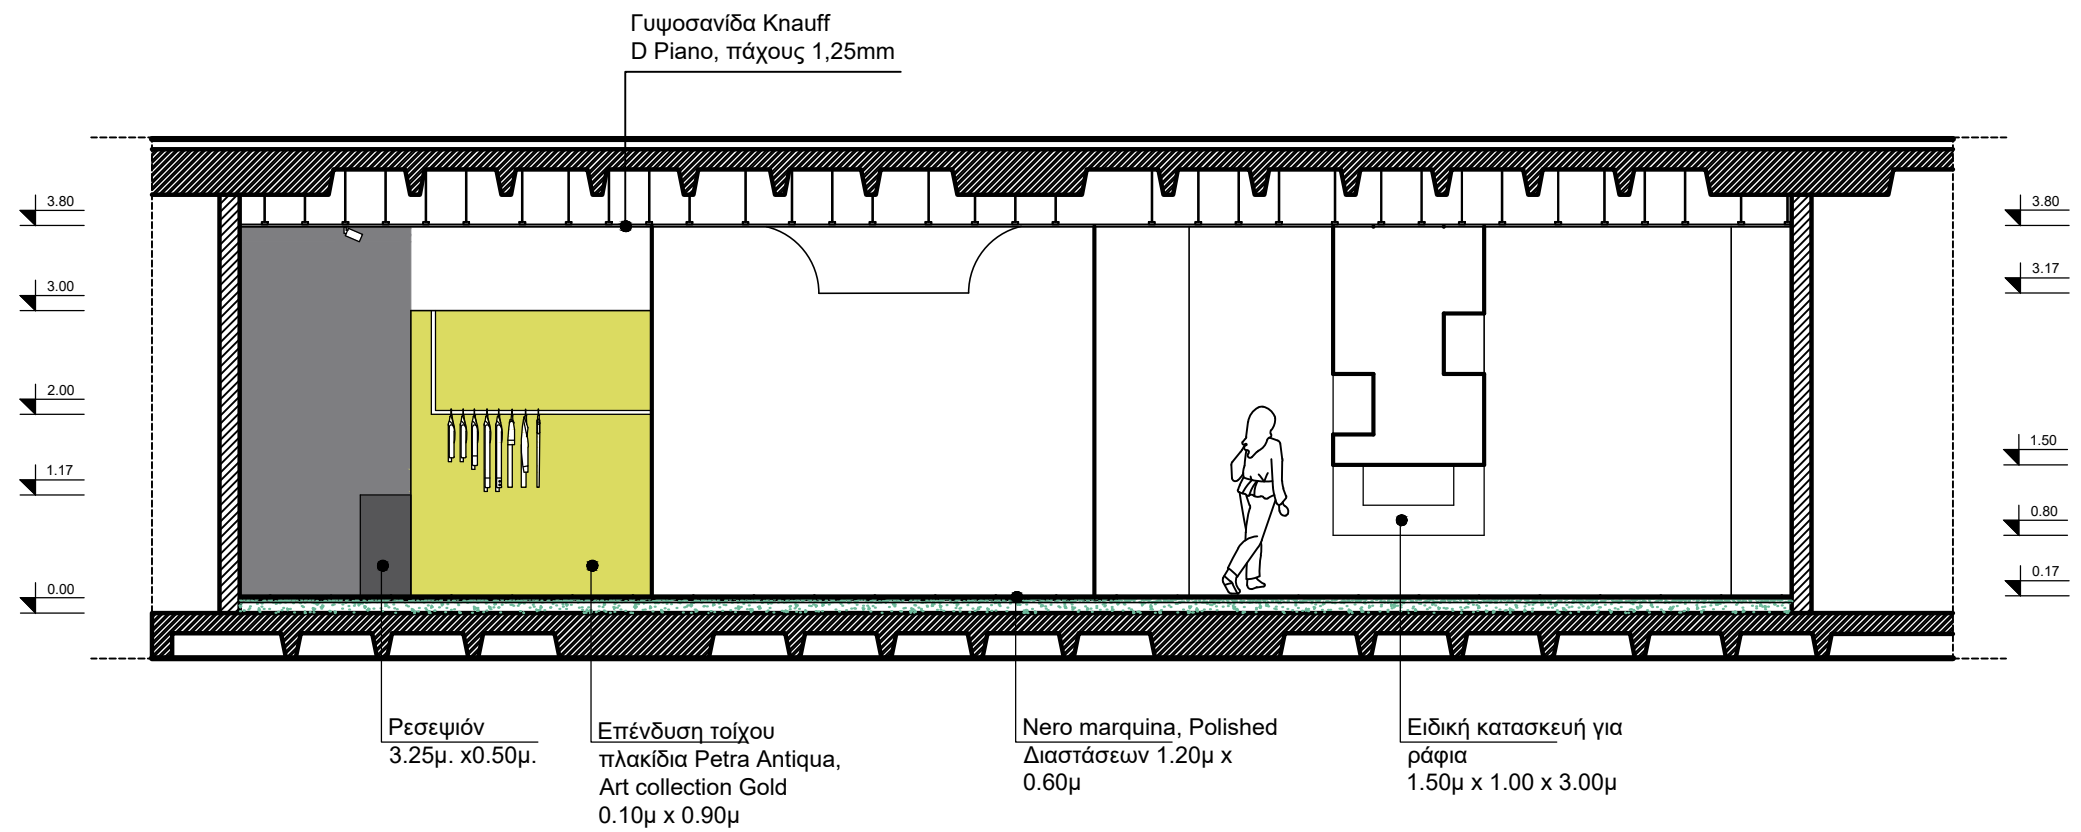

ΒΑΚΑΛΟ
UNIVERSITY OF DERBY
ΤΟΜΕΑΣ ΑΡΧΙΤΕΚΤΟΝΙΚΗΣ
ΕΣΩΤΕΡΙΚΟΥ ΧΩΡΟΥ
Γ' ΕΤΟΣ
ΜΑΘΗΜΑ: ΣΧΕΔΙΑΣΜΟΣ- ΑΝΑΚΑΙΝΙΣΗ
ΚΑΤΑΣΤΗΜΑΤΩΝ
ΥΠΕΥΘΥΝΟΙ: ΘΕΟΦΙΛΟΣ ΔΑΣΚΑΛΟΠΟΥΛΟΣ
ΘΕΜΑ ΑΣΚΗΣΗΣ: ΔΙΑΜΟΡΦΩΣΗ ΚΑΤΑΣΤΗΜΑΤΟΣ

α.σ. 2	ΤΟΜΗ ΑΑ' Κλίμακα: 1/75