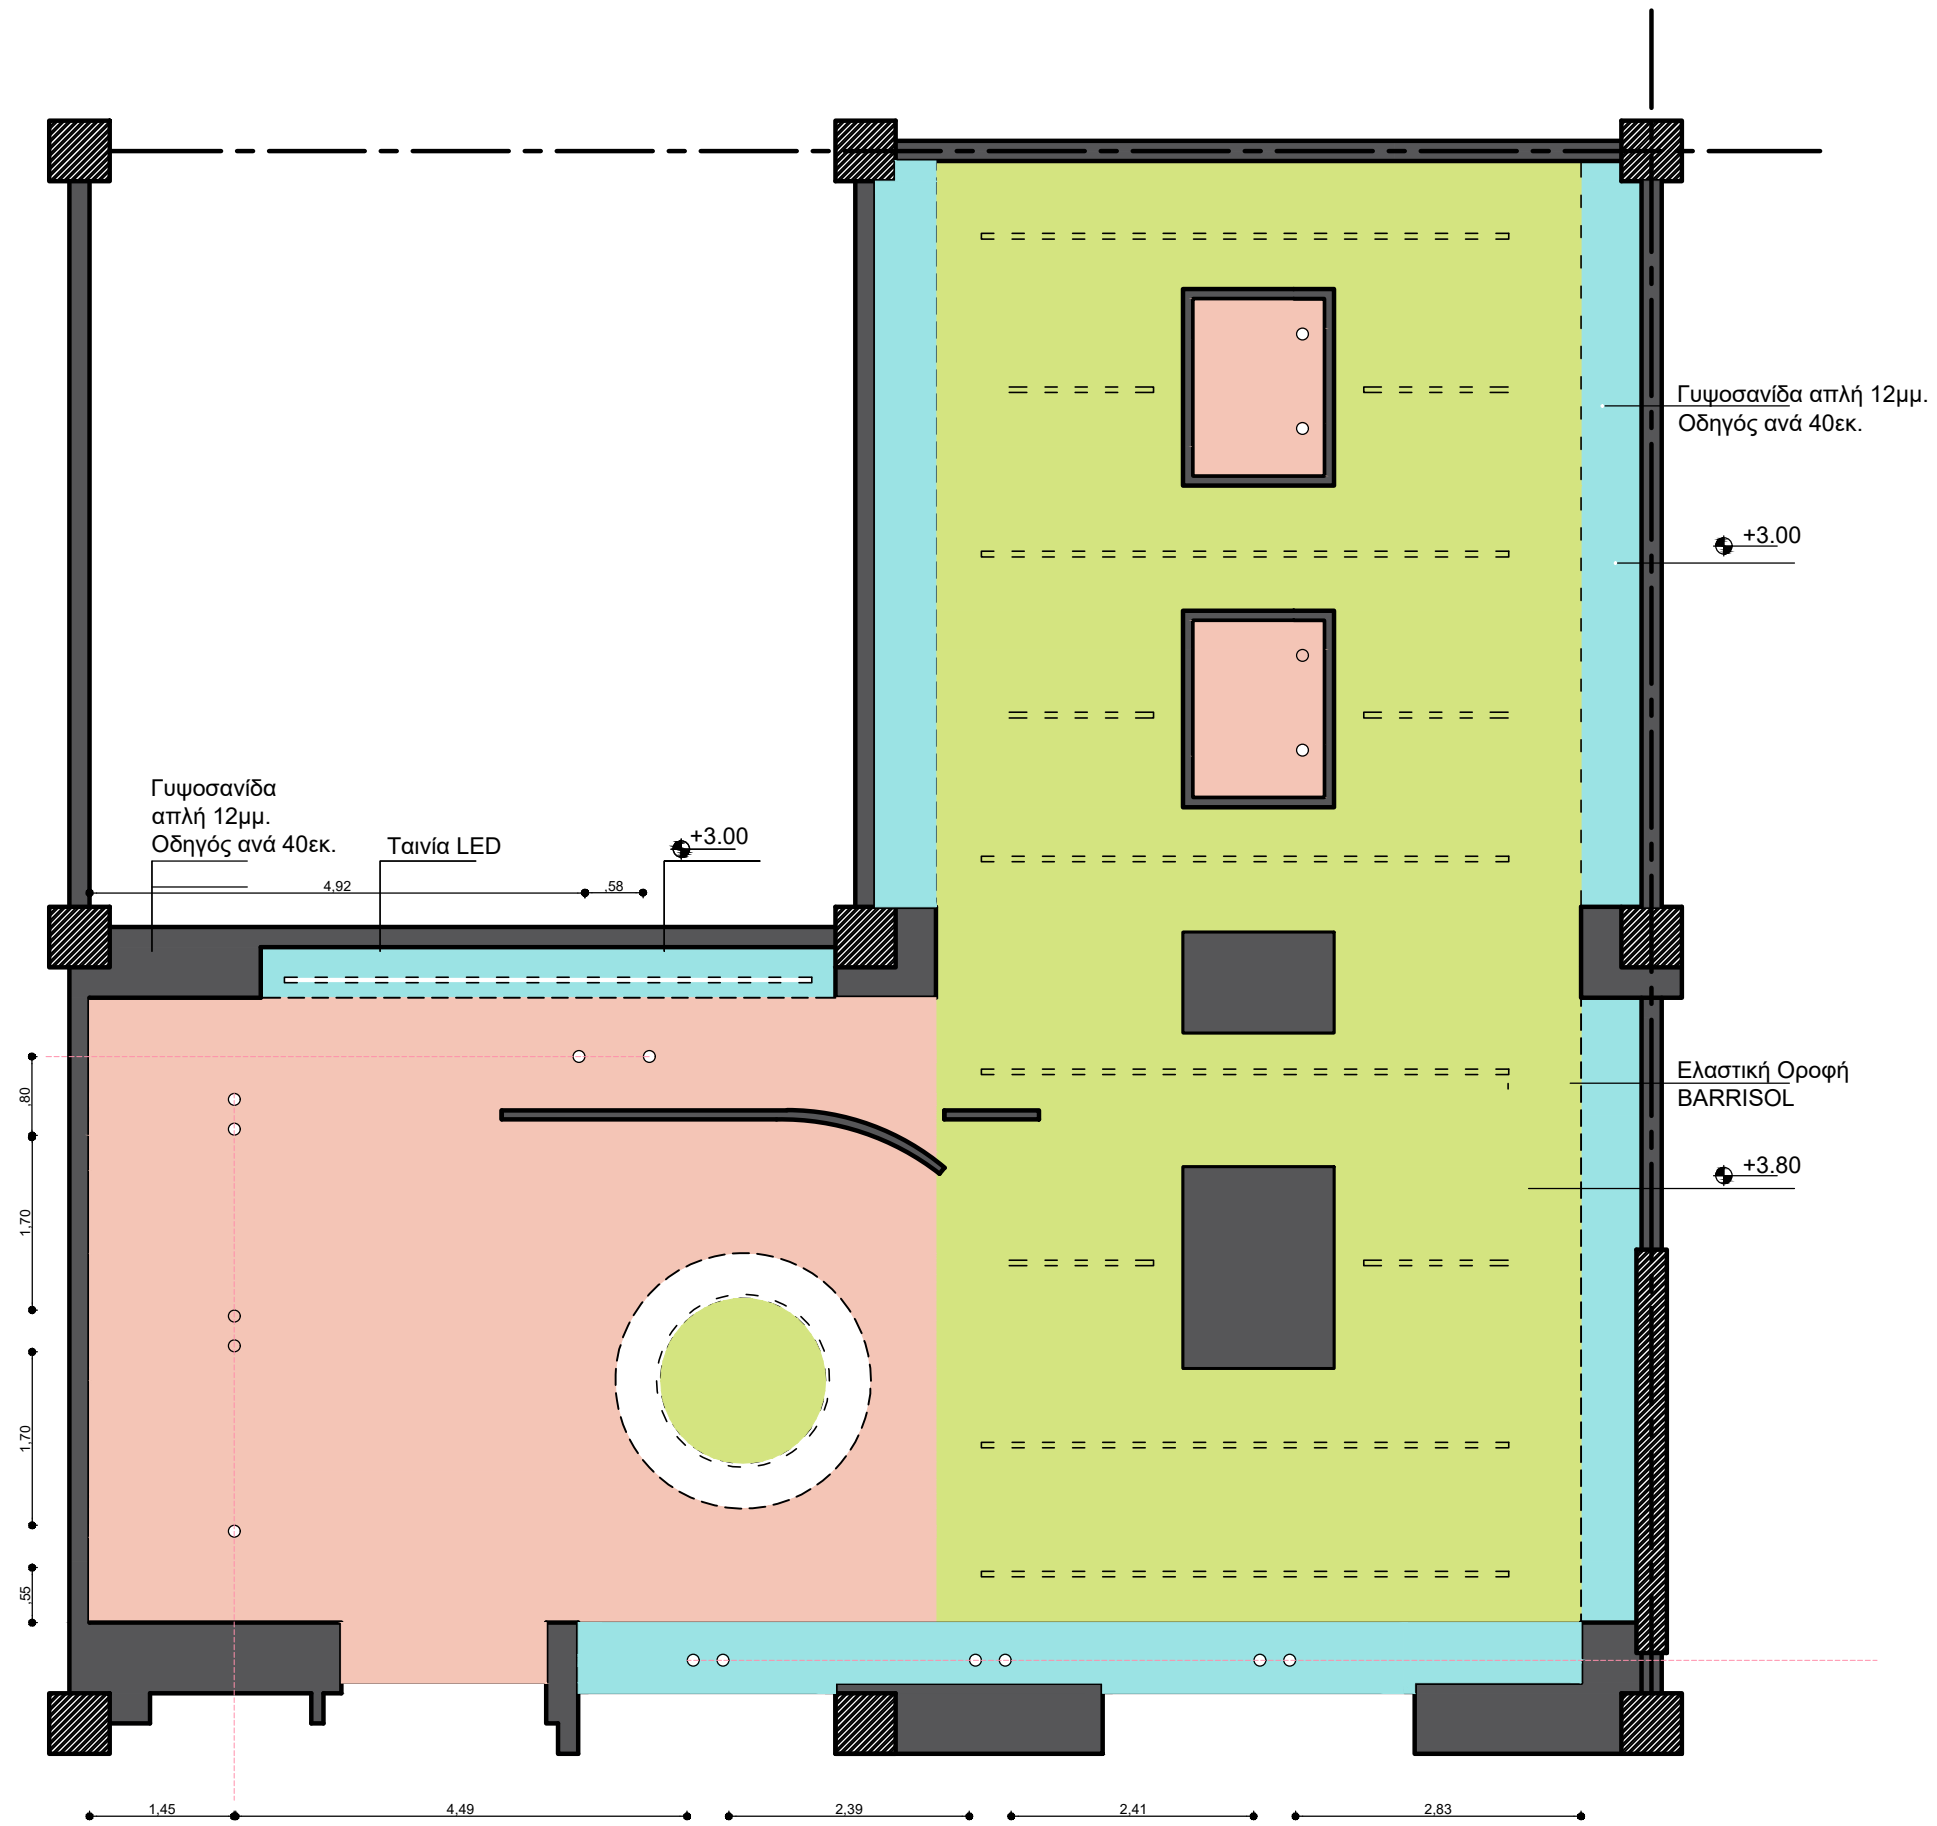

ΒΑΚΑΛΟ
UNIVERSITY OF DERBY
ΤΟΜΕΑΣ ΑΡΧΙΤΕΚΤΟΝΙΚΗΣ
ΕΣΩΤΕΡΙΚΟΥ ΧΩΡΟΥ
Γ' ΕΤΟΣ
ΜΑΘΗΜΑ: ΣΧΕΔΙΑΣΜΟΣ- ΑΝΑΚΑΙΝΙΣΗ
ΚΑΤΑΣΤΗΜΑΤΩΝ
ΥΠΕΥΘΥΝΟΙ: ΘΕΟΦΙΛΟΣ ΔΑΣΚΑΛΟΠΟΥΛΟΣ
ΘΕΜΑ ΑΣΚΗΣΗΣ: ΔΙΑΜΟΡΦΩΣΗ ΚΑΤΑΣΤΗΜΑΤΟΣ

α.σ. 1	ΓΕΝΙΚΗ ΚΑΤΟΨΗ
Κλίμακα: 1/75	

α.σ. 2	ΤΟΜΗ ΑΑ' Κλίμακα: 1/75
------------------	----------------------------------

○ Προβολέας
PENDO M 1R Q TR4 S.S.LED, Bright

Κέλυφος :Εξωθνημένο αλουμίνιο
 Κάλυμμα διάχυσης :Διάφανο πολυκαρμπονικό
 Περιστροφή :Κατακόρυφα 90° / Οριζόντια 360°
 Συσκευές ελέγχου :Ενσωματωμένος ηλεκτρονικός μετασχηματιστής / driver
 Κάτοπτρο :Κυκλικό αλουμινίου ρομβοειδών όψεων (14°, 25°, 40°, 60°)
 Διαπερατότητα :88%
 IP :20
 IK :07
 Βάρος :1.20 kg

Δάπεδο εταιρεία Ariostea
Black Ardesia
Διαστάσεων 1.20μ x 0.60μ x 0.02μ.

Δάπεδο εταιρεία Ariostea
Nero marquina, Polished
Διαστάσεων 1.20μ x 0.60μ

Δάπεδο εταιρεία Ariostea
Cm2, Structured
Διαστάσεων: 1.20μ x 0.60μ x 0.01μ